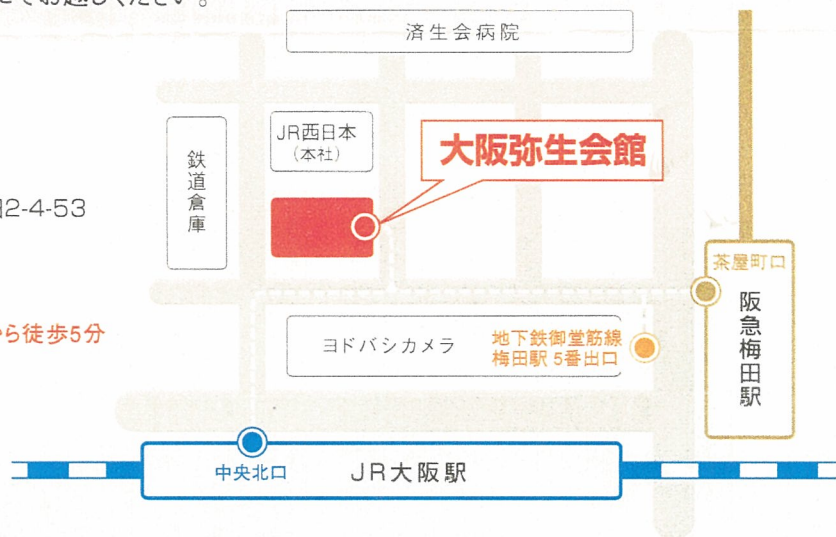

福岡県立筑紫丘高等学校同窓会

関西支部 第22回親睦の集い

日時：平成17年6月4日(土) 17:30～(17:00受付開始)

場所：大阪弥生会館(三笠の間)

会費：男性 6,000円、女性 5,000円 ※学生は無料

- 出欠の返事は5月14日迄に別紙参照の上、お願いします。
- 年会費は同封の振込用紙にて事前にお支払いください(同窓会当日も受け付けいたします)
- ◎ 尚、当日会場には軽装にてお越しください。

大阪弥生会館

〒530-0012 大阪市北区芝田2-4-53

電話 06-6373-1841

FAX 06-6371-0585

- JR大阪駅から徒歩5分
- 地下鉄御堂筋線梅田駅5番出口から徒歩5分