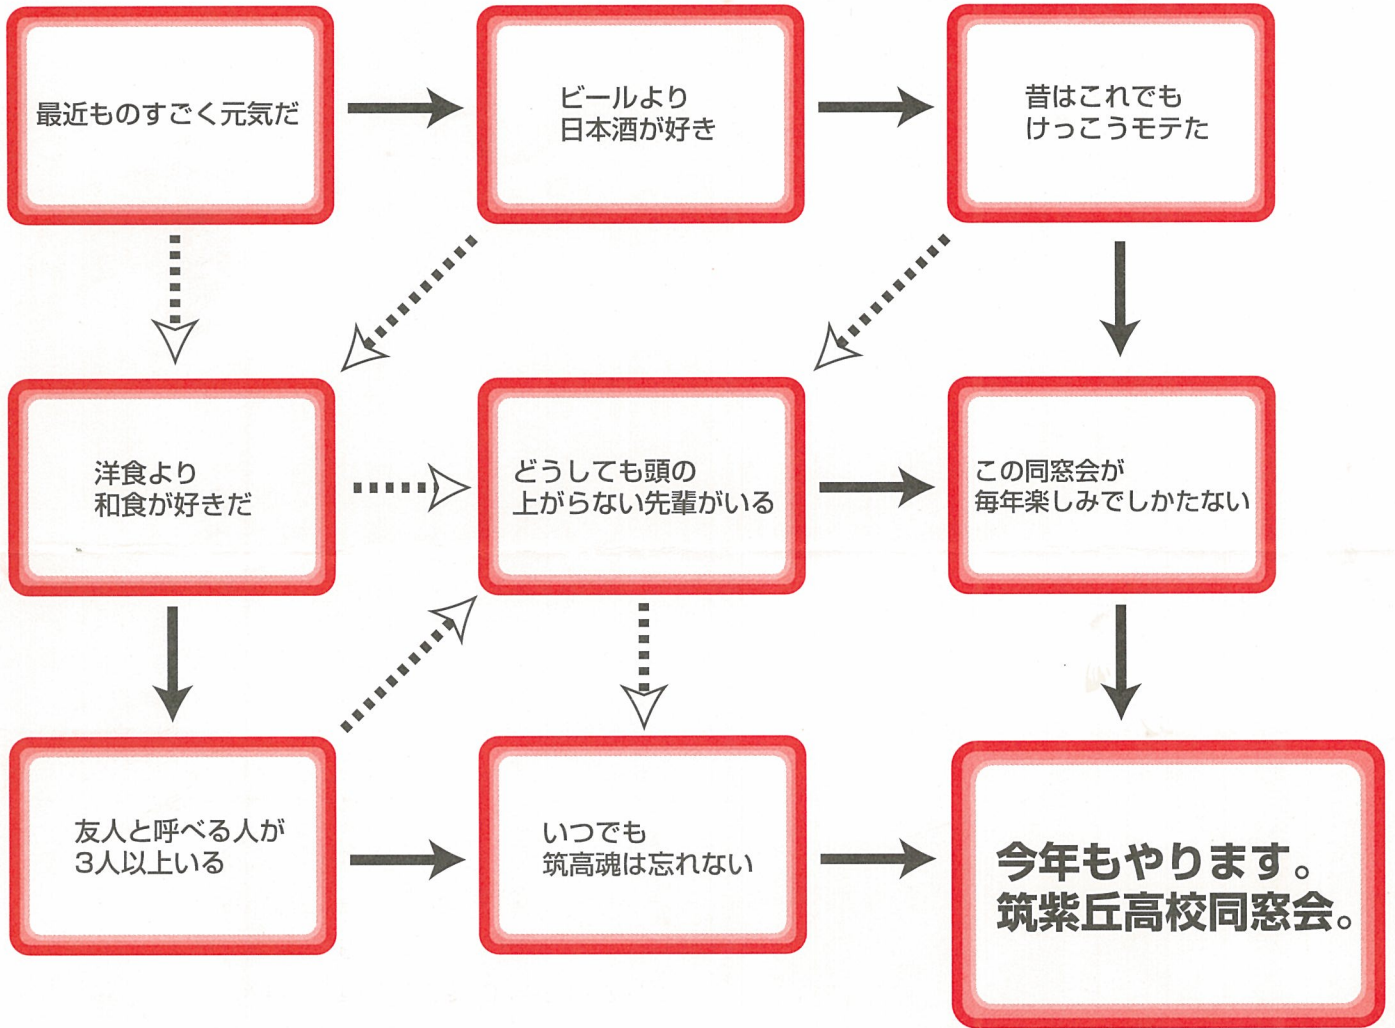

## 福岡県立筑紫丘高等学校同窓会「関西支部」第19回親睦の集い

日時 平成14年6月15日(土) 17:30~(17:00受付開始)

場所 ガーデンシティクラブ大阪(ハービス大阪6F)

会費 男性8000円 女性7000円 ※旧制中学(筑中)卒業の先輩・学生は無料

- プログラム 1.支部長挨拶 2.本部同窓会長挨拶 3.米寿のお祝い  
 4.来賓挨拶 5.ジャンボ“じゃんけん”ゲーム  
 6.校歌、応援歌 7.博多祝い節ほか 郷土物産即売コーナーを設置。